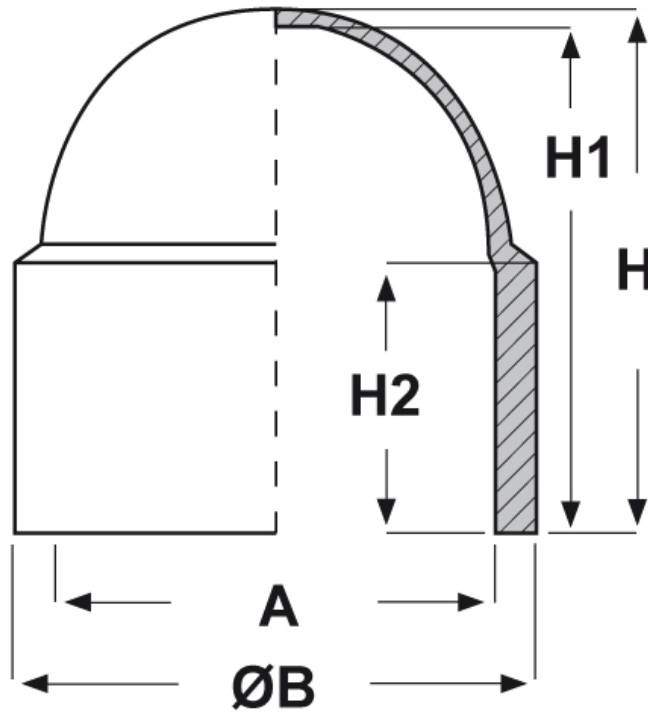

SCHEMA ARTICOLO

Articolo: CDDA 0121 - Codice EZ: N.D

14/08/2024

ARTICOLO	A mm	ØB mm	H mm	H1 mm	H2 mm	adatto a filetto Metrico	esagono
CDDA 0121*	18	23	23	-	12	M12	-

Materiale: polietilene Ld-PE.

Colore: nero.