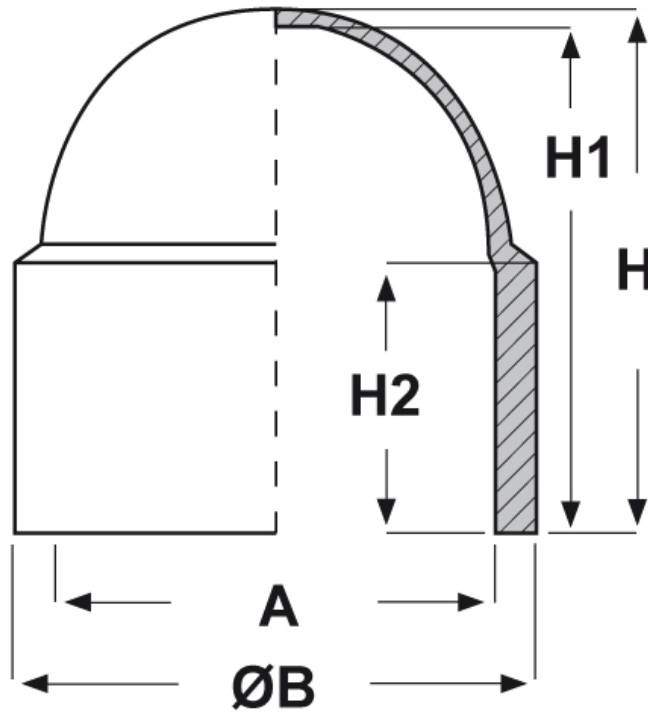

SCHEMA ARTICOLO

Articolo: CDDA 0060 - Codice EZ: 353040

23/07/2024

ARTICOLO	A mm	ØB mm	H mm	H1 mm	H2 mm	adatto a filetto Metrico	esagono
CDDA 0060*	9,8	12,9	13	12	6	M6	10

Materiale: polietilene Ld-PE.

Colore: nero.