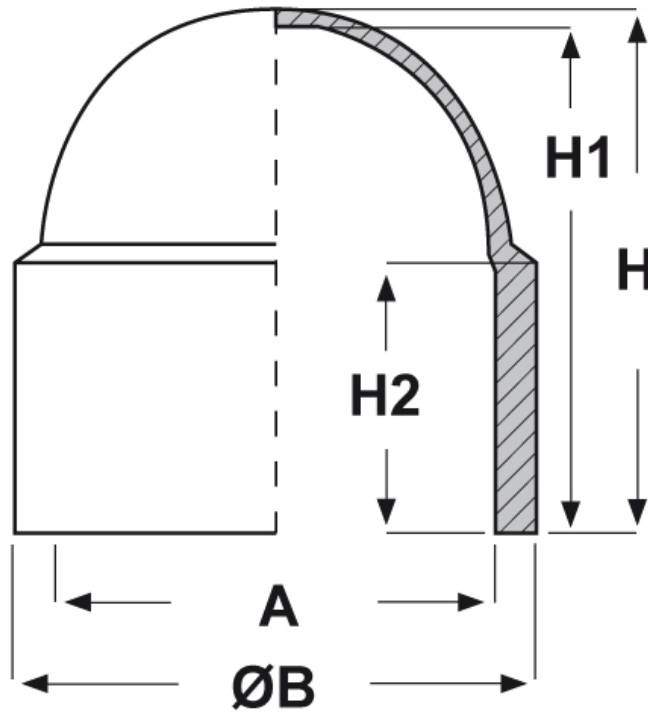

SCHEMA ARTICOLO

Articolo: CDDA 0050 - Codice EZ: 353039

24/07/2024

ARTICOLO	A mm	ØB mm	H mm	H1 mm	H2 mm	adatto a filetto Metrico	esagono
CDDA 0050	7,9	10,9	9,5	8,5	58	M5	8

Materiale: polietilene Ld-PE.

Colore: nero.