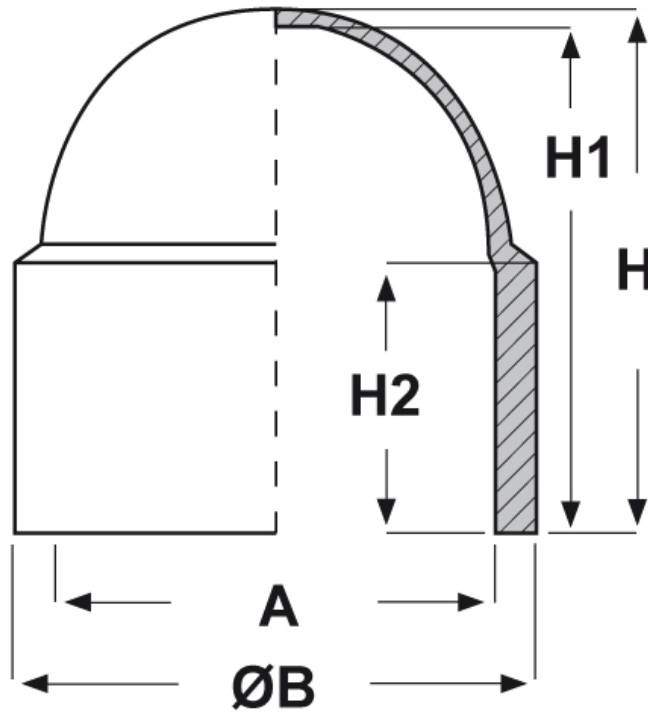

SCHEMA ARTICOLO

Articolo: CDDA 0040 - Codice EZ: 353038

23/07/2024

ARTICOLO	A mm	ØB mm	H mm	H1 mm	H2 mm	adatto a filetto Metrico	esagono
CDDA 0040	6,9	9	8,3	7,5	3,5	M4	7

Materiale: polietilene Ld-PE.

Colore: nero.