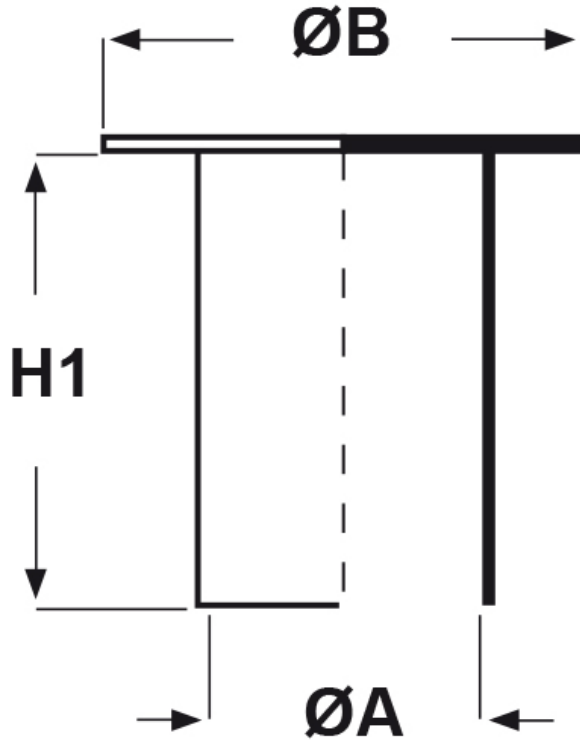

SCHEMA ARTICOLO

Articolo: CLT 60,2 - Codice EZ: N.D

16/07/2024

ARTICOLO	ØA mm	ØB mm	H1 mm	adatto a filetto Metrico	adatto a filetto NPT
CLT 60,2	60,2	66,6	26,2	-	2"

Materiale: polietilene Ld-PE.

Colore: naturale.