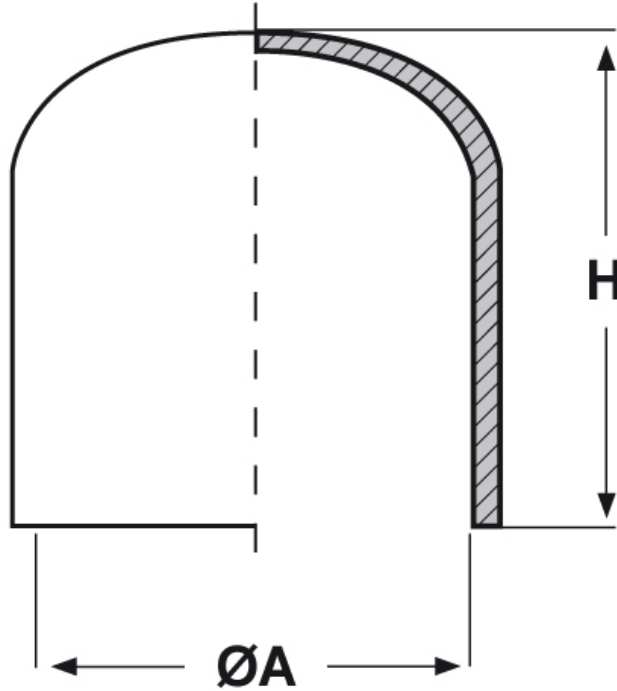

SCHEMA ARTICOLO

Articolo: PTB PVC 90 - Codice EZ: 133147

24/07/2024

ARTICOLO	ØA mm	H mm
PTB PVC 90	90	39

Materiale: PVC.

Colore: nero.

Tutte le informazioni e i dati riportati sono indicativi e possono essere soggetti a variazioni senza preavviso