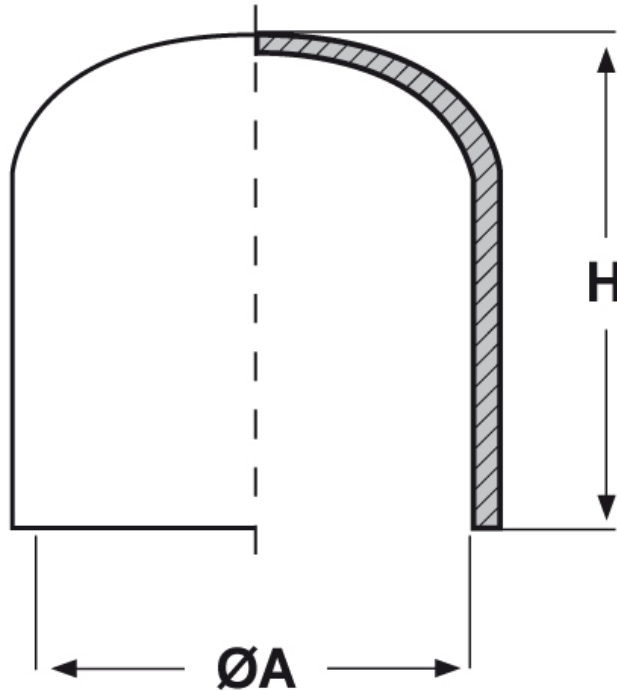

SCHEMA ARTICOLO

Articolo: PTB PVC 8 - Codice EZ: 133138

14/08/2024

ARTICOLO	ØA mm	H mm
PTB PVC 8	8	15,5

Materiale: PVC.

Colore: nero.

Tutte le informazioni e i dati riportati sono indicativi e possono essere soggetti a variazioni senza preavviso