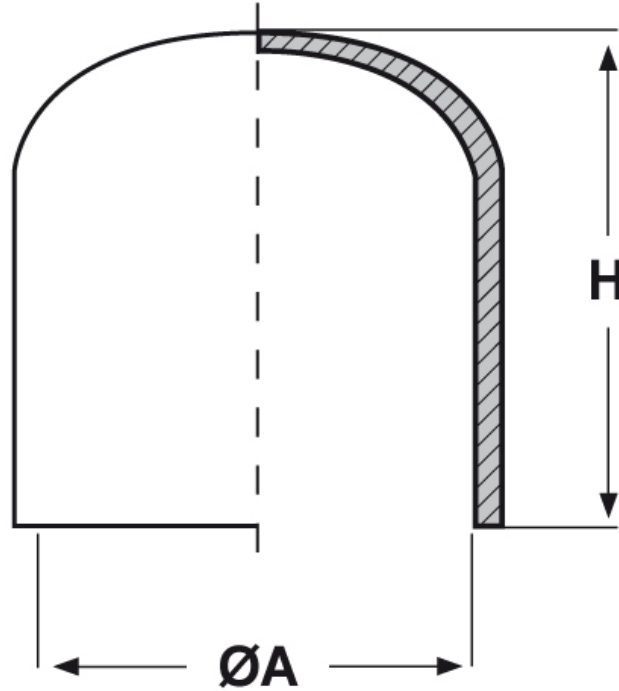

SCHEMA ARTICOLO

Articolo: PTB PVC 48 - Codice EZ: 133144

16/07/2024

ARTICOLO	ØA mm	H mm
PTB PVC 48	48	36

Materiale: PVC.

Colore: nero.

Tutte le informazioni e i dati riportati sono indicativi e possono essere soggetti a variazioni senza preavviso