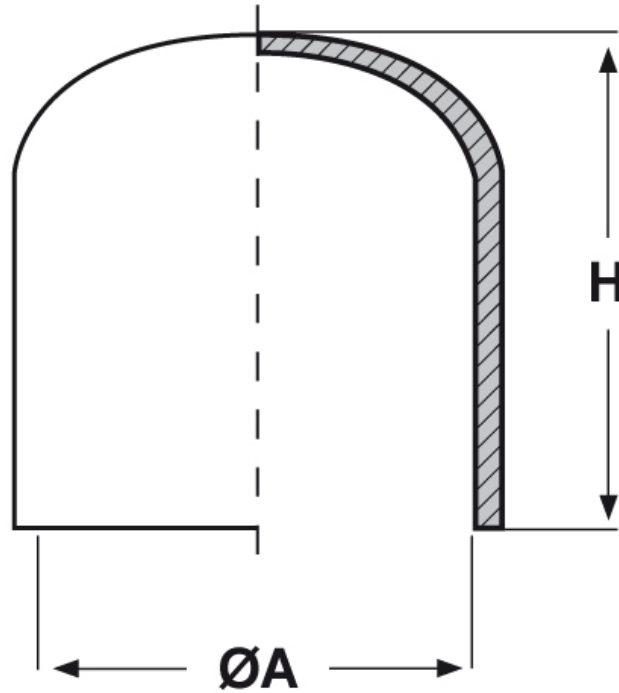

SCHEMA ARTICOLO

Articolo: PTB PVC 47 - Codice EZ: N.D

25/07/2024

ARTICOLO	ØA mm	H mm
PTB PVC 47	47	32

Materiale: PVC.

Colore: nero.

Tutte le informazioni e i dati riportati sono indicativi e possono essere soggetti a variazioni senza preavviso