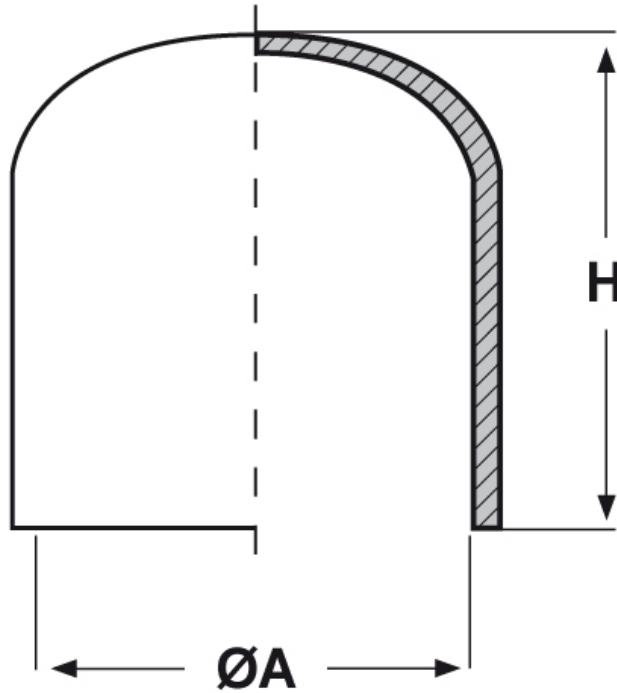

SCHEMA ARTICOLO

Articolo: PTB PVC 45 - Codice EZ: 133145

18/07/2024

ARTICOLO	$\varnothing A$ mm	H mm
PTB PVC 45	45	36

Materiale: PVC.

Colore: nero.

Tutte le informazioni e i dati riportati sono indicativi e possono essere soggetti a variazioni senza preavviso