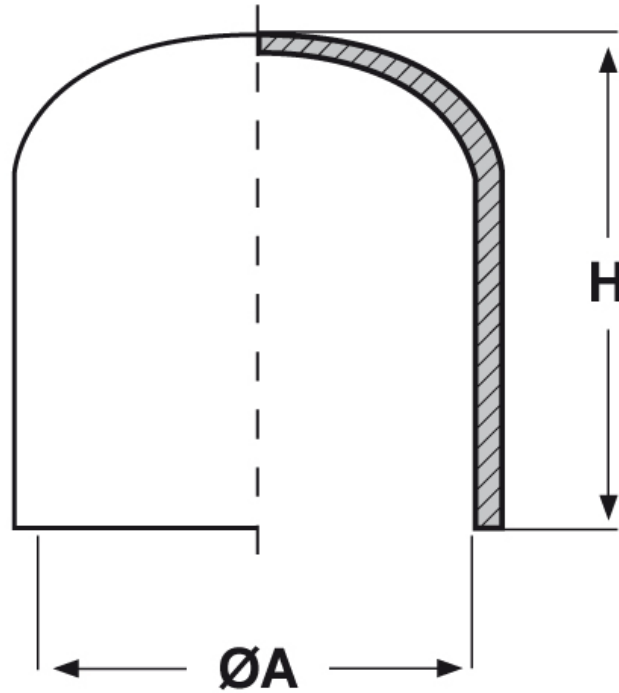

SCHEMA ARTICOLO

Articolo: PTB PVC 43 - Codice EZ: N.D

24/07/2024

ARTICOLO	ØA mm	H mm
PTB PVC 43	43	32

Materiale: PVC.

Colore: nero.

Tutte le informazioni e i dati riportati sono indicativi e possono essere soggetti a variazioni senza preavviso