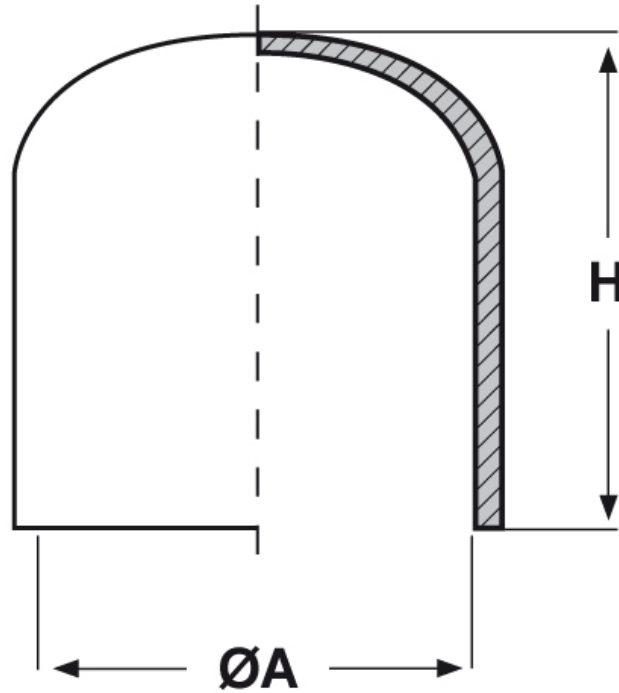

SCHEMA ARTICOLO

Articolo: PTB PVC 40 - Codice EZ: N.D

16/07/2024

ARTICOLO	ØA mm	H mm
PTB PVC 40	40	34

Materiale: PVC.

Colore: nero.

Tutte le informazioni e i dati riportati sono indicativi e possono essere soggetti a variazioni senza preavviso