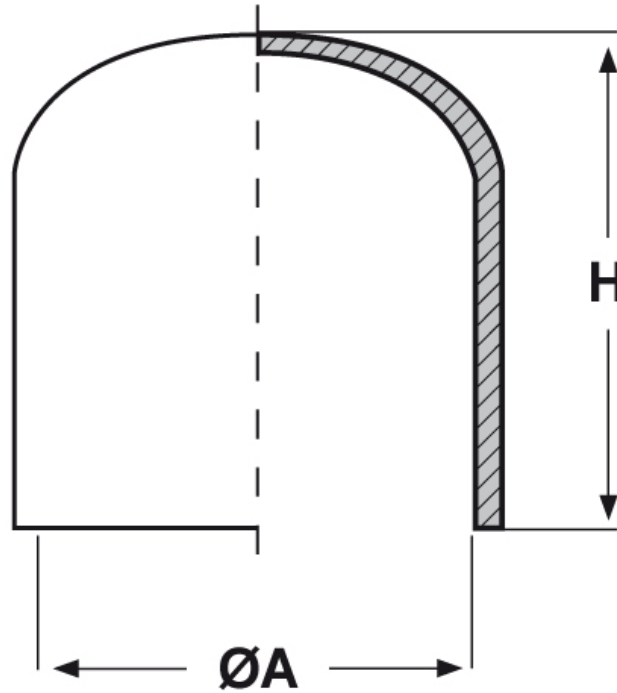

SCHEMA ARTICOLO

Articolo: PTB PVC 38 - Codice EZ: 133143

24/07/2024

ARTICOLO	ØA mm	H mm
PTB PVC 38	38	32

Materiale: PVC.

Colore: nero.

Tutte le informazioni e i dati riportati sono indicativi e possono essere soggetti a variazioni senza preavviso