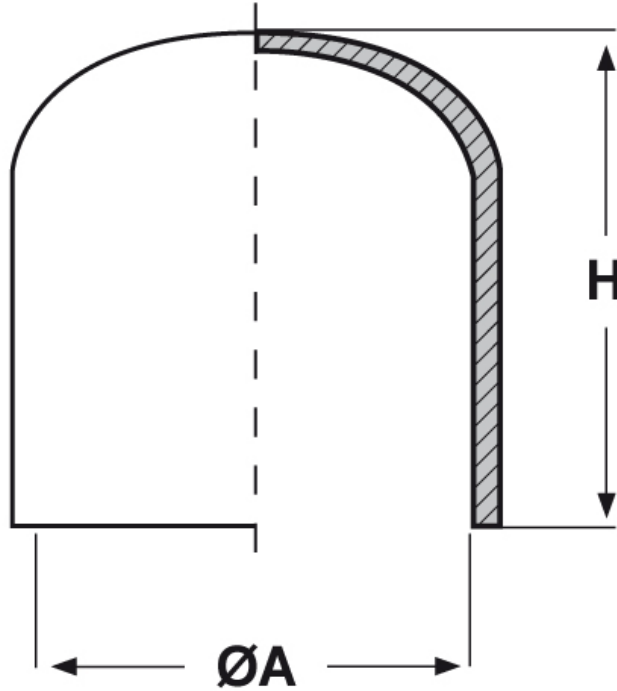

SCHEMA ARTICOLO

Articolo: PTB PVC 34 - Codice EZ: 133148

21/12/2024

Il disegno è indicativo e le proporzioni potrebbero non corrispondere alle dimensioni in tabella o reali.

ARTICOLO	$\varnothing A$ mm	H mm
PTB PVC 34	34	33

Materiale: PVC.

Colore: nero.

Tutte le informazioni e i dati riportati sono indicativi e possono essere soggetti a variazioni senza preavviso

ELEKTROZUBEHÖR SPA

Sede:
Via F.lli Bronzetti, 24
20129 Milano (Italy)