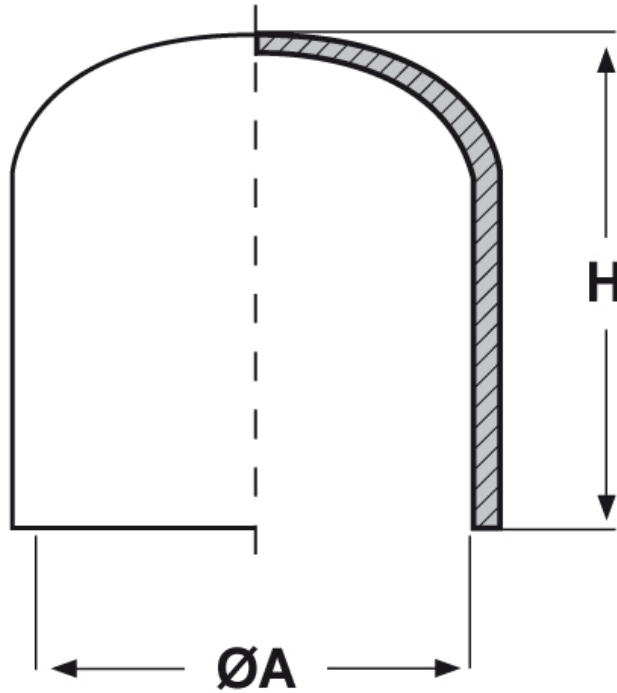

SCHEMA ARTICOLO

Articolo: PTB PVC 30 - Codice EZ: 133146

21/12/2024

Il disegno è indicativo e le proporzioni potrebbero non corrispondere alle dimensioni in tabella o reali.

ARTICOLO	ØA mm	H mm
PTB PVC 30	30	32

Materiale: PVC.

Colore: nero.

Tutte le informazioni e i dati riportati sono indicativi e possono essere soggetti a variazioni senza preavviso

ELEKTROZUBEHÖR SPA

Sede:
Via F.lli Bronzetti, 24
20129 Milano (Italy)