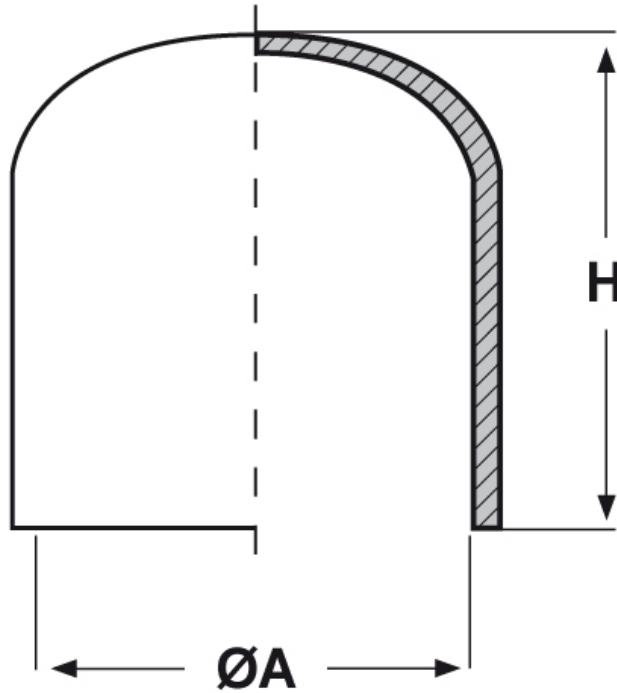

### SCHEMA ARTICOLO

Articolo: PTB PVC 27 - Codice EZ: N.D

25/07/2024

ARTICOLO	ØA mm	H mm
PTB PVC 27	27	31

Materiale: PVC.

Colore: nero.

Tutte le informazioni e i dati riportati sono indicativi e possono essere soggetti a variazioni senza preavviso