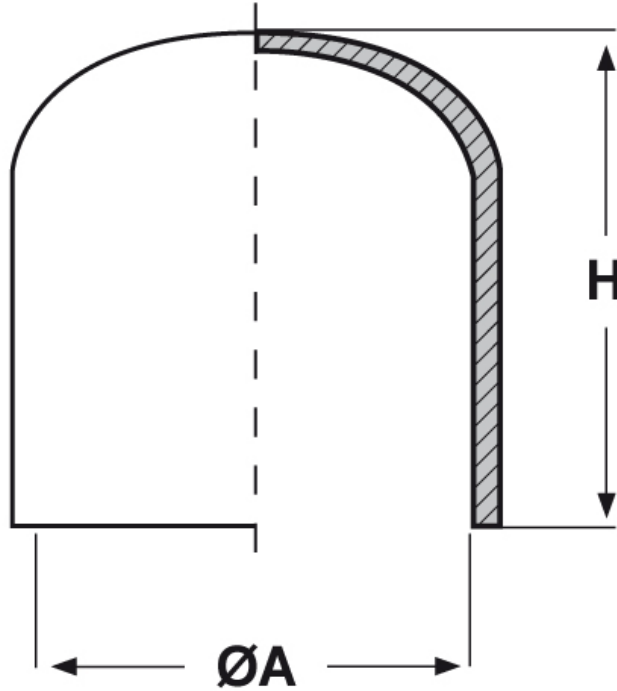

**SCHEMA ARTICOLO**

Articolo: PTB PVC 24 - Codice EZ: N.D

23/07/2024

ARTICOLO	ØA mm	H mm
PTB PVC 24	24	31

Materiale: PVC.

Colore: nero.

Tutte le informazioni e i dati riportati sono indicativi e possono essere soggetti a variazioni senza preavviso