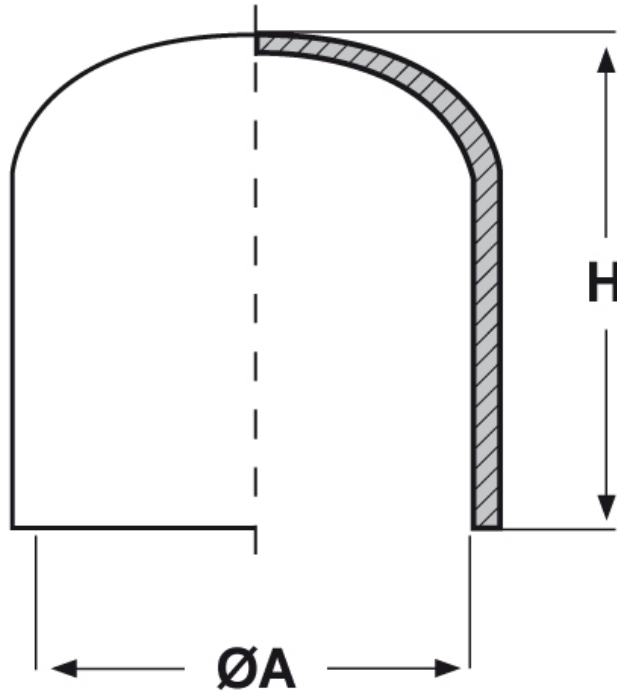

SCHEMA ARTICOLO

Articolo: PTB PVC 20 - Codice EZ: 133141

24/07/2024

| ARTICOLO | ØA mm | H mm |
|------------|-------|------|
| PTB PVC 20 | 20 | 26,5 |

Materiale: PVC.

Colore: nero.

Tutte le informazioni e i dati riportati sono indicativi e possono essere soggetti a variazioni senza preavviso