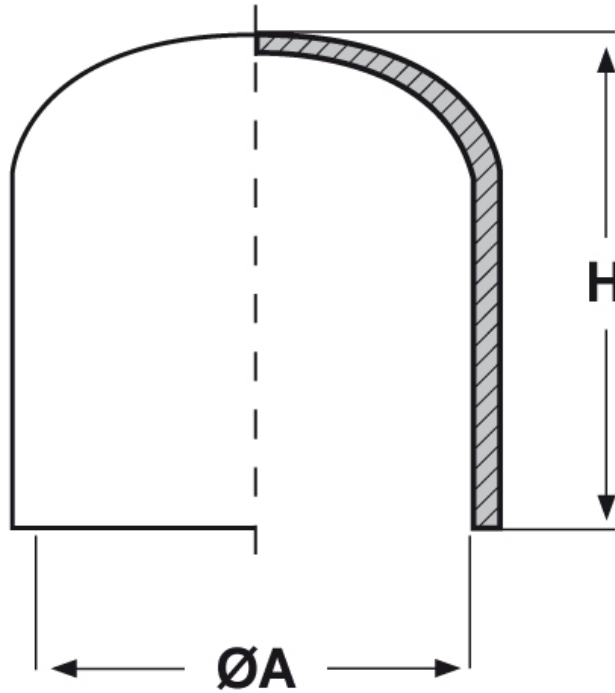

SCHEMA ARTICOLO

Articolo: PTB PVC 18 - Codice EZ: N.D

14/08/2024

ARTICOLO	ØA mm	H mm
PTB PVC 18	18	26

Materiale: PVC.

Colore: nero.

Tutte le informazioni e i dati riportati sono indicativi e possono essere soggetti a variazioni senza preavviso