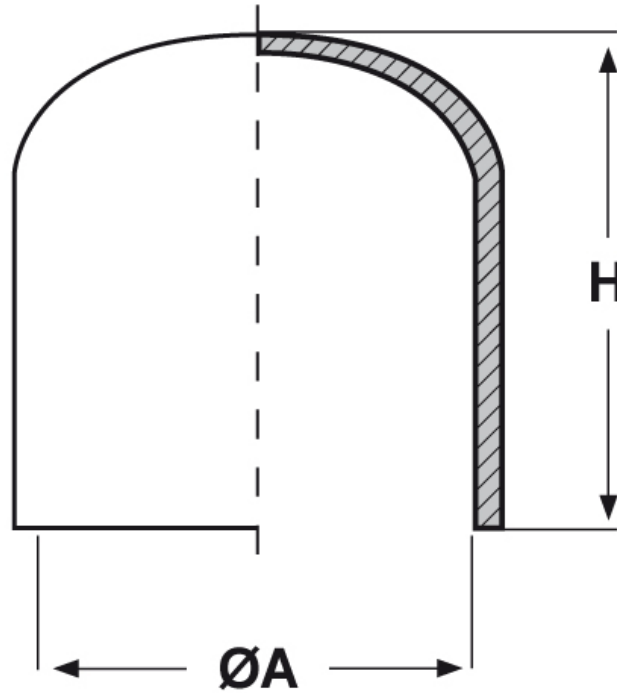

SCHEMA ARTICOLO

Articolo: PTB PVC 13 - Codice EZ: N.D

22/07/2024

ARTICOLO	ØA mm	H mm
PTB PVC 13	13	20

Materiale: PVC.

Colore: nero.

Tutte le informazioni e i dati riportati sono indicativi e possono essere soggetti a variazioni senza preavviso