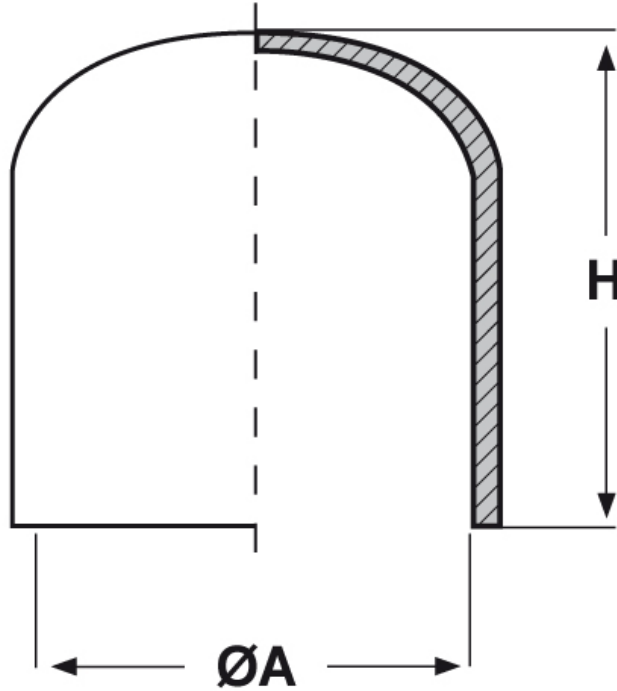

### SCHEMA ARTICOLO

Articolo: PTB PVC 12 - Codice EZ: 133139

14/08/2024

ARTICOLO	ØA mm	H mm
PTB PVC 12	12	19

Materiale: PVC.

Colore: nero.

Tutte le informazioni e i dati riportati sono indicativi e possono essere soggetti a variazioni senza preavviso