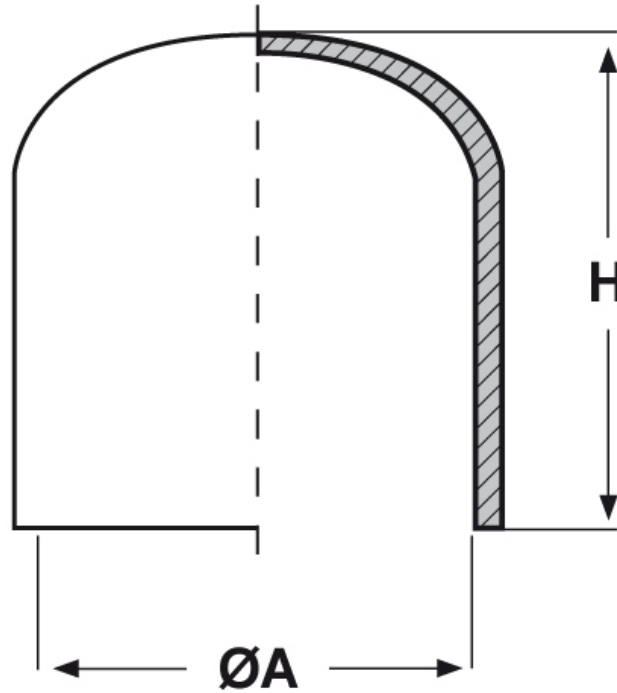

### SCHEMA ARTICOLO

Articolo: PTB PVC 10 - Codice EZ: N.D

20/07/2024

ARTICOLO	ØA mm	H mm
PTB PVC 10	10	16,5

Materiale: PVC.

Colore: nero.

Tutte le informazioni e i dati riportati sono indicativi e possono essere soggetti a variazioni senza preavviso