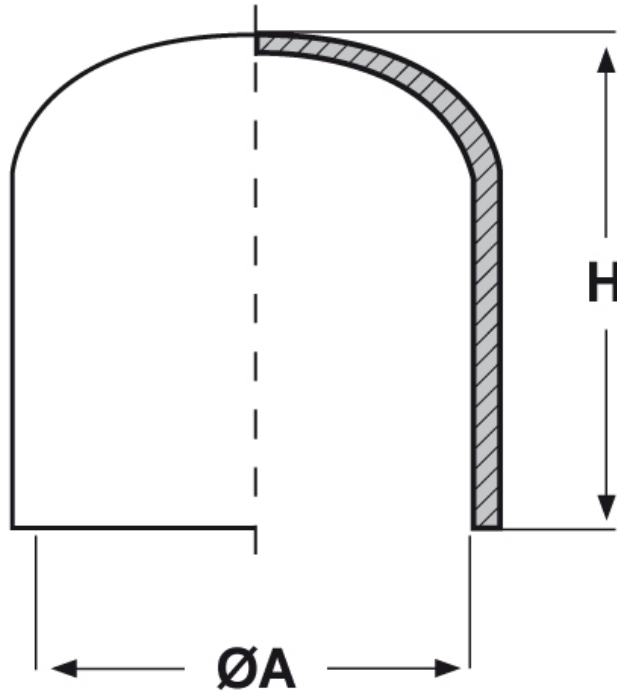

SCHEMA ARTICOLO

Articolo: PTB PVC 103 - Codice EZ: N.D

24/07/2024

ARTICOLO	ØA mm	H mm
PTB PVC 103	103	40

Materiale: PVC.

Colore: nero.

Tutte le informazioni e i dati riportati sono indicativi e possono essere soggetti a variazioni senza preavviso