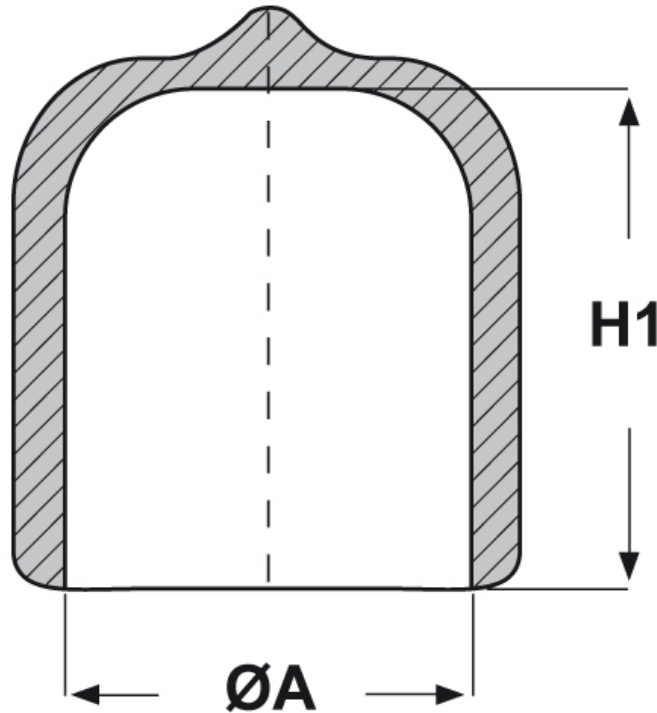

SCHEMA ARTICOLO

Articolo: CTM 38,1.38 - Codice EZ: 352344

24/07/2024

ARTICOLO	ØA mm	H1 mm
CTM 38,1.38	38,1	38

Materiale: PVC.

Colore: nero.

Tutte le informazioni e i dati riportati sono indicativi e possono essere soggetti a variazioni senza preavviso