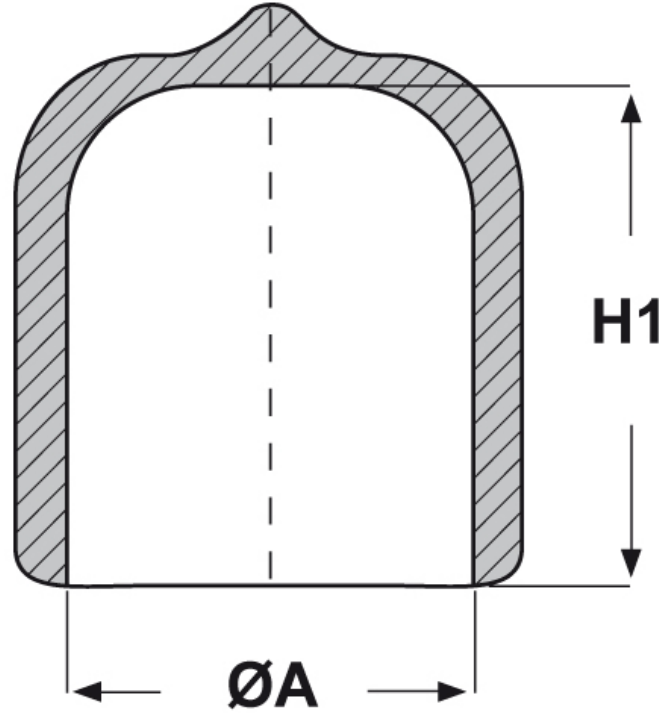

SCHEMA ARTICOLO

Articolo: CTM 31,8.38 - Codice EZ: N.D

24/07/2024

ARTICOLO	ØA mm	H1 mm
CTM 31,8.38	31,8	38

Materiale: PVC.

Colore: nero.

Tutte le informazioni e i dati riportati sono indicativi e possono essere soggetti a variazioni senza preavviso