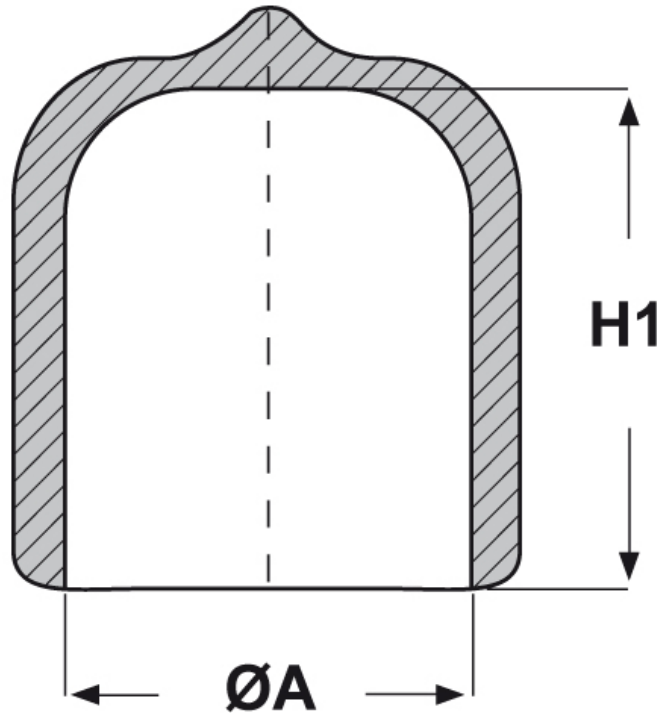

SCHEMA ARTICOLO

Articolo: CTM 20,6.13 - Codice EZ: N.D

24/07/2024

| ARTICOLO | ØA mm | H1 mm |
|-------------|-------|-------|
| CTM 20,6.13 | 20,6 | 13 |

Materiale: PVC.

Colore: nero.

Tutte le informazioni e i dati riportati sono indicativi e possono essere soggetti a variazioni senza preavviso