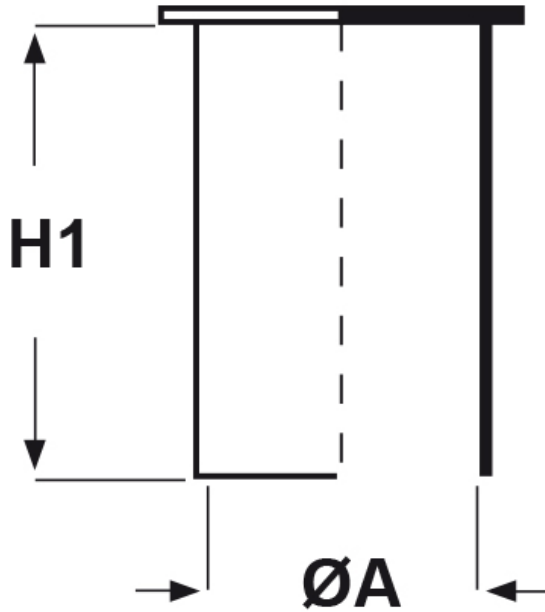

**SCHEMA ARTICOLO**

Articolo: CPA-R 7,9 - Codice EZ: N.D

16/07/2024

ARTICOLO	ØA mm	H1 mm
CPA-R 7,9	7,9	19,1

Materiale: polietilene Ld-PE.

Colore: rosso.

Tutte le informazioni e i dati riportati sono indicativi e possono essere soggetti a variazioni senza preavviso