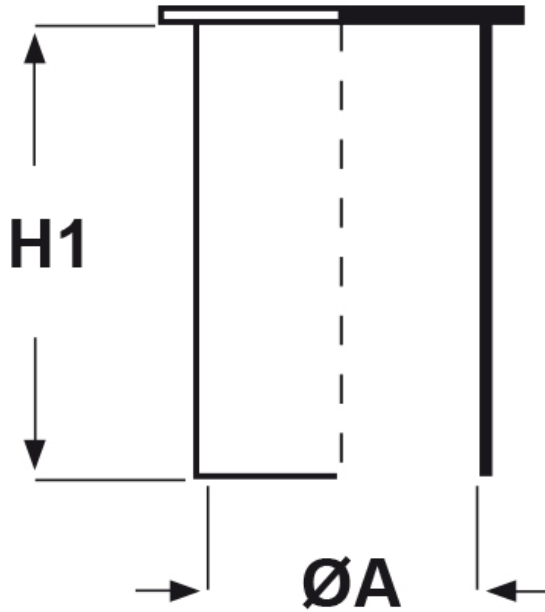

SCHEMA ARTICOLO

Articolo: CPA-R 38,1 - Codice EZ: N.D

16/07/2024

ARTICOLO	ØA mm	H1 mm
CPA-R 38,1	38,1	44,5

Materiale: polietilene Ld-PE.

Colore: rosso.

Tutte le informazioni e i dati riportati sono indicativi e possono essere soggetti a variazioni senza preavviso