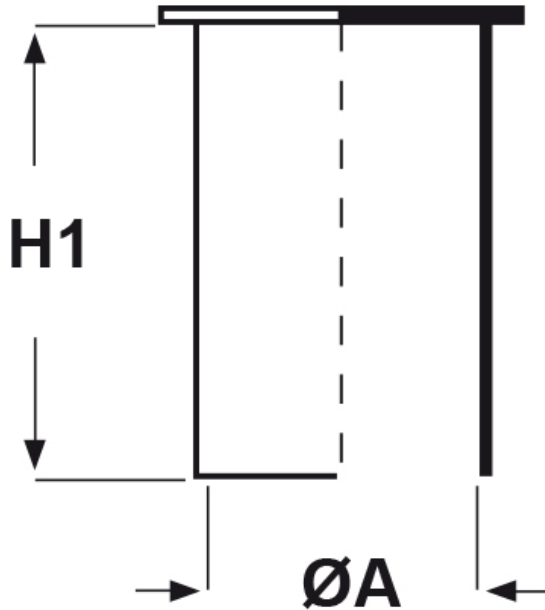

SCHEMA ARTICOLO

Articolo: CPA-R 25,4 - Codice EZ: N.D

22/07/2024

ARTICOLO	ØA mm	H1 mm
CPA-R 25,4	25,4	55,6

Materiale: polietilene Ld-PE.

Colore: rosso.

Tutte le informazioni e i dati riportati sono indicativi e possono essere soggetti a variazioni senza preavviso