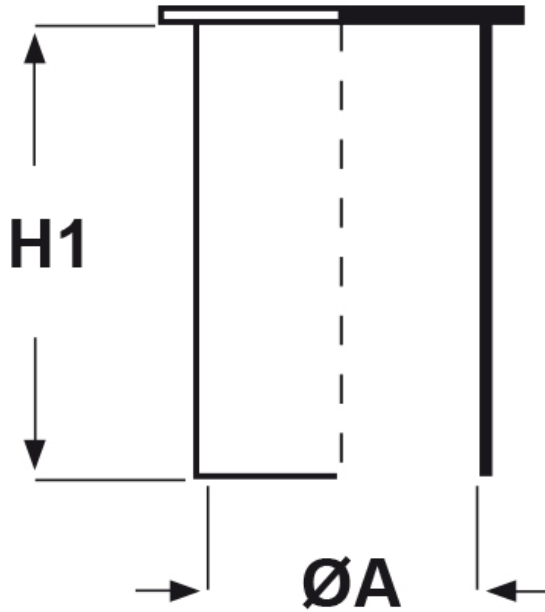

**SCHEMA ARTICOLO**

Articolo: CPA-R 23,5 - Codice EZ: N.D

23/07/2024

ARTICOLO	ØA mm	H1 mm
CPA-R 23,5	23,5	55,5

Materiale: polietilene Ld-PE.

Colore: rosso.

Tutte le informazioni e i dati riportati sono indicativi e possono essere soggetti a variazioni senza preavviso