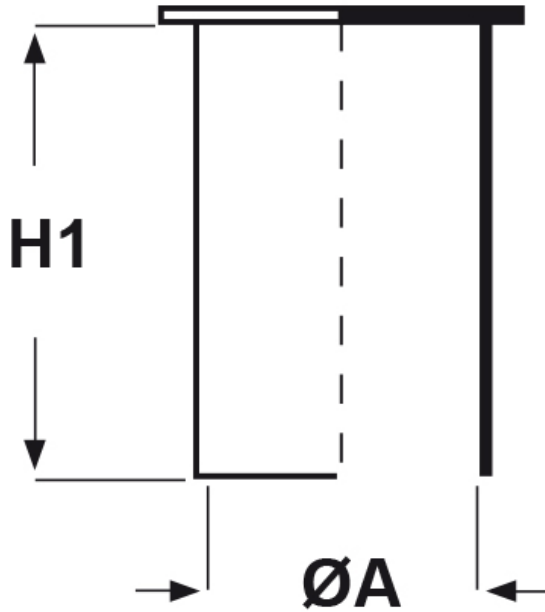

SCHEMA ARTICOLO

Articolo: CPA-R 15,9 - Codice EZ: N.D

16/07/2024

ARTICOLO	ØA mm	H1 mm
CPA-R 15,9	15,9	23,8

Materiale: polietilene Ld-PE.

Colore: rosso.

Tutte le informazioni e i dati riportati sono indicativi e possono essere soggetti a variazioni senza preavviso