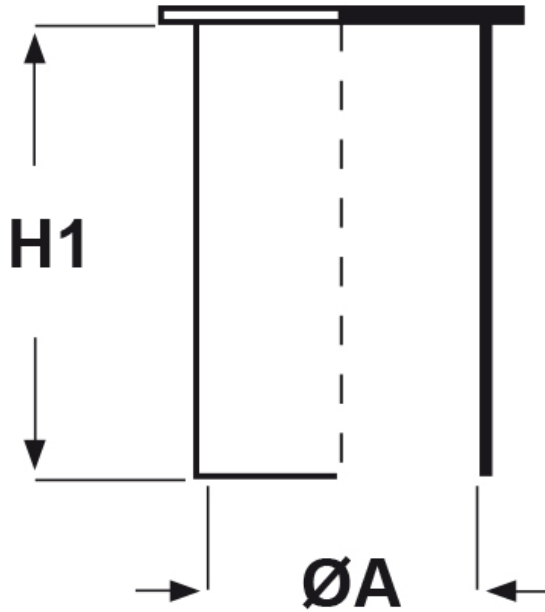

SCHEMA ARTICOLO

Articolo: CPA-R 12,7.46 - Codice EZ: N.D

27/07/2024

ARTICOLO	ØA mm	H1 mm
CPA-R 12,7.46	12,7	46

Materiale: polietilene Ld-PE.

Colore: rosso.

Tutte le informazioni e i dati riportati sono indicativi e possono essere soggetti a variazioni senza preavviso