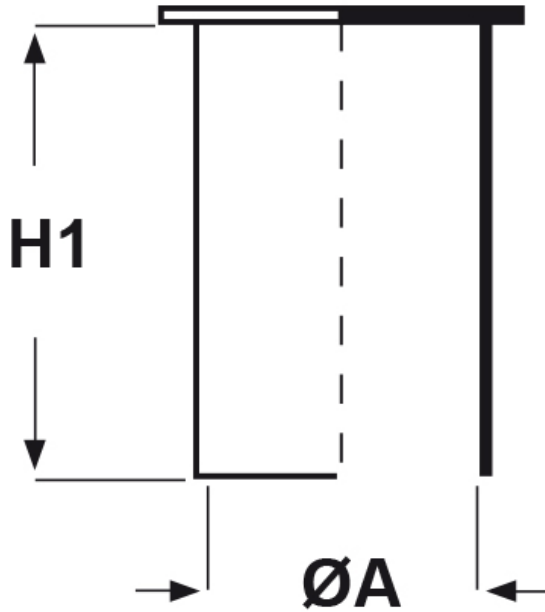

**SCHEMA ARTICOLO**

Articolo: CPA-NT 24 - Codice EZ: N.D

24/07/2024

ARTICOLO	ØA mm	H1 mm
CPA-NT 24	24	18

Materiale: polietilene Ld-PE.

Colore: naturale.

Tutte le informazioni e i dati riportati sono indicativi e possono essere soggetti a variazioni senza preavviso