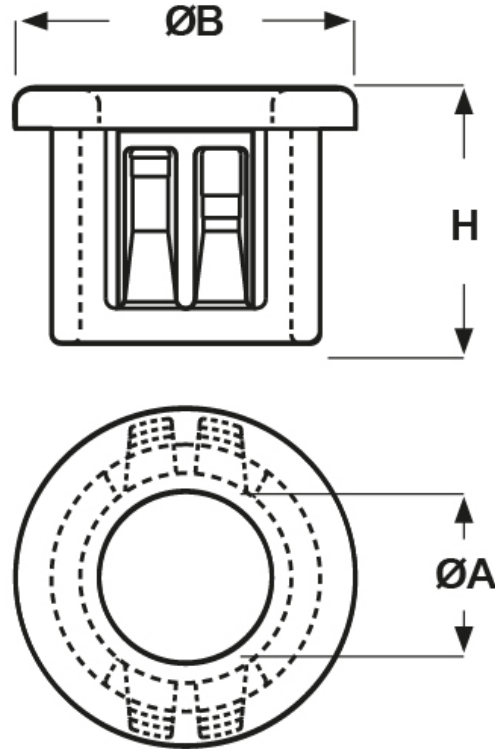

SCHEDA ARTICOLO

Articolo: SBT-1000-12 - Codice EZ: 145722

25/07/2024

ARTICOLO	ØA mm	ØB mm	H mm	spessore telaio max mm	Ø foro montaggio mm
SBT-1000-12	19,4	28,6	14,3	6,4	25,4

Materiale: poliammide 6/6.

Colore: nero.