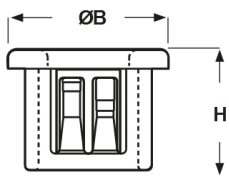

SCHEDA ARTICOLO

Articolo: SB 875-8 BIANCHE - Codice EZ: N.D

16/12/2024

Forma A

Forma B

Forma C

Il disegno è indicativo e le proporzioni potrebbero non corrispondere alle dimensioni in tabella o reali.

ARTICOLO	colore	specifica	adatto a foro	ØA mm	ØB mm	H mm	spessore telaio max mm	Ø foro montaggio mm
SB 875-8 BIANCHE	bianco	forma B	-	12,7	24,2	11,5	3,2	22,2