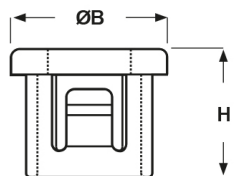

SCHEDA ARTICOLO

Articolo: SB 875-8 BIANCHE - Codice EZ: N.D

16/12/2024

Forma A

Forma B

Forma C

Il disegno è indicativo e le proporzioni potrebbero non corrispondere alle dimensioni in tabella o reali.

ARTICOLO	colore	specifica	adatto a foro	ØA mm	ØB mm	H mm	spessore telaio max mm	Ø foro montaggio mm
SB 875-8 BIANCHE	bianco	forma B	-	12,7	24,2	11,5	3,2	22,2