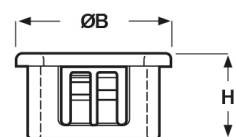

SCHEDA ARTICOLO

Articolo: SB 875-7 BIANCHE - Codice EZ: N.D

16/12/2024

Forma A

Forma B

Forma C

Il disegno è indicativo e le proporzioni potrebbero non corrispondere alle dimensioni in tabella o reali.

ARTICOLO	colore	specifica	adatto a foro	ØA mm	ØB mm	H mm	spessore telaio max mm	Ø foro montaggio mm
SB 875-7 BIANCHE	bianco	forma B	-	11,1	24,2	11,5	3,2	22,2