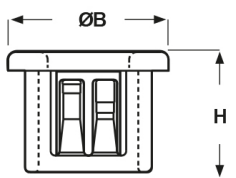

SCHEDA ARTICOLO

Articolo: SB 875-7 BIANCHE - Codice EZ: N.D

16/12/2024

Forma A

Forma B

Forma C

Il disegno è indicativo e le proporzioni potrebbero non corrispondere alle dimensioni in tabella o reali.

ARTICOLO	colore	specifica	adatto a foro	ØA mm	ØB mm	H mm	spessore telaio max mm	Ø foro montaggio mm
SB 875-7 BIANCHE	bianco	forma B	-	11,1	24,2	11,5	3,2	22,2