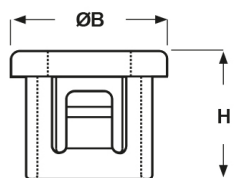

SCHEDA ARTICOLO

Articolo: SB 875-7 BIANCHE - Codice EZ: N.D

16/12/2024

Forma A

Forma B

Forma C

Il disegno è indicativo e le proporzioni potrebbero non corrispondere alle dimensioni in tabella o reali.

ARTICOLO	colore	specifica	adatto a foro	ØA mm	ØB mm	H mm	spessore telaio max mm	Ø foro montaggio mm
SB 875-7 BIANCHE	bianco	forma B	-	11,1	24,2	11,5	3,2	22,2