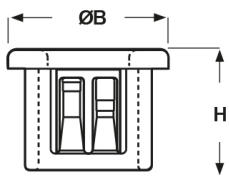

SCHEDA ARTICOLO

Articolo: SB 875-6 BIANCHE - Codice EZ: N.D

16/12/2024

Forma A

Forma B

Forma C

Il disegno è indicativo e le proporzioni potrebbero non corrispondere alle dimensioni in tabella o reali.

ARTICOLO	colore	specifica	adatto a foro	ØA mm	ØB mm	H mm	spessore telaio max mm	Ø foro montaggio mm
SB 875-6 BIANCHE	bianco	forma B	-	9,5	24,2	11,5	3,2	22,2