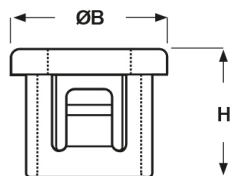

SCHEDA ARTICOLO

Articolo: SB 875-6 BIANCHE - Codice EZ: N.D

16/12/2024

Forma A

Forma B

Forma C

Il disegno è indicativo e le proporzioni potrebbero non corrispondere alle dimensioni in tabella o reali.

ARTICOLO	colore	specifica	adatto a foro	ØA mm	ØB mm	H mm	spessore telaio max mm	Ø foro montaggio mm
SB 875-6 BIANCHE	bianco	forma B	-	9,5	24,2	11,5	3,2	22,2