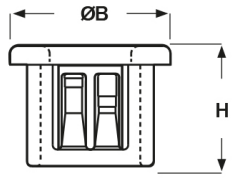

SCHEDA ARTICOLO

Articolo: SB 875-10 BIANCHE - Codice EZ: N.D

16/12/2024

Forma A

Forma B

Forma C

Il disegno è indicativo e le proporzioni potrebbero non corrispondere alle dimensioni in tabella o reali.

ARTICOLO	colore	specifica	adatto a foro	ØA mm	ØB mm	H mm	spessore telaio max mm	Ø foro montaggio mm
SB 875-10 BIANCHE	bianco	forma B	-	15,9	24,2	11,5	3,2	22,2