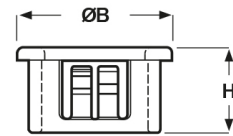

SCHEDA ARTICOLO

Articolo: SB 875-10 BIANCHE - Codice EZ: N.D

16/12/2024

Forma A

Forma B

Forma C

Il disegno è indicativo e le proporzioni potrebbero non corrispondere alle dimensioni in tabella o reali.

ARTICOLO	colore	specifica	adatto a foro	ØA mm	ØB mm	H mm	spessore telaio max mm	Ø foro montaggio mm
SB 875-10 BIANCHE	bianco	forma B	-	15,9	24,2	11,5	3,2	22,2