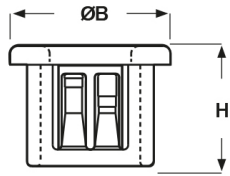

SCHEDA ARTICOLO

Articolo: SB 750-8 BIANCHE - Codice EZ: N.D

16/12/2024

Forma A

Forma B

Forma C

Il disegno è indicativo e le proporzioni potrebbero non corrispondere alle dimensioni in tabella o reali.

ARTICOLO	colore	specifica	adatto a foro	ØA mm	ØB mm	H mm	spessore telaio max mm	Ø foro montaggio mm
SB 750-8 BIANCHE	bianco	forma B	-	12,7	21,6	10,3	3,2	19,1