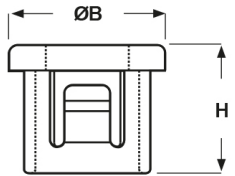

SCHEDA ARTICOLO

Articolo: SB 750-8 BIANCHE - Codice EZ: N.D

16/12/2024

Forma A

Forma B

Forma C

Il disegno è indicativo e le proporzioni potrebbero non corrispondere alle dimensioni in tabella o reali.

ARTICOLO	colore	specifica	adatto a foro	ØA mm	ØB mm	H mm	spessore telaio max mm	Ø foro montaggio mm
SB 750-8 BIANCHE	bianco	forma B	-	12,7	21,6	10,3	3,2	19,1