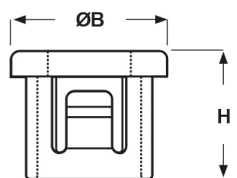

SCHEDA ARTICOLO

Articolo: SB 750-625 NERE - Codice EZ: 143651

04/01/2025

Forma A

Forma B

Forma C

Il disegno è indicativo e le proporzioni potrebbero non corrispondere alle dimensioni in tabella o reali.

ARTICOLO	colore	specifica	adatto a foro	ØA mm	ØB mm	H mm	spessore telaio max mm	Ø foro montaggio mm
SB 750-625 NERE	nero	forma A	-	15,9	21	13,5	6,4	19,1