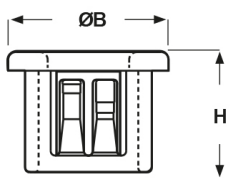

SCHEDA ARTICOLO

Articolo: SB 750-625 NERE - Codice EZ: 143651

04/01/2025

Forma A

Forma B

Forma C

Il disegno è indicativo e le proporzioni potrebbero non corrispondere alle dimensioni in tabella o reali.

ARTICOLO	colore	specifica	adatto a foro	ØA mm	ØB mm	H mm	spessore telaio max mm	Ø foro montaggio mm
SB 750-625 NERE	nero	forma A	-	15,9	21	13,5	6,4	19,1