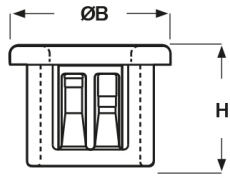

SCHEDA ARTICOLO

Articolo: SB 750-625 BIANCHE - Codice EZ: 145664

16/12/2024

Forma B

Il disegno è indicativo e le proporzioni potrebbero non corrispondere alle dimensioni in tabella o reali.

ARTICOLO	colore	specifica	adatto a foro	ØA mm	ØB mm	H mm	spessore telaio max mm	Ø foro montaggio mm
SB 750-625 BIANCHE	bianco	forma A	-	15,9	21	13,5	6,4	19,1

Materiale: poliammide 6/6.

Colore: nero o bianco.

Temperatura d'uso: max +105°C

Infiammabilità: antifiama e autoestinguente UL94-V2.

Tutte le informazioni e i dati riportati sono indicativi e possono essere soggetti a variazioni senza preavviso

ELEKTROZUBEHÖR SPA

Sede:
Via F.lli Bronzetti, 24
20129 Milano (Italy)
Tel.: +39 02 701471
C.F. e P. IVA: 00729140152
Capitale Sociale: € 260.000

Centro logistico:
Via Cadorna, 66/A
20055 Vimodrone MI

Registro imprese: n° 92394 Tribunale di Milano
R.E.A.: 460657 - INTRASTAT: IT 00729140152
Posizione Import: MI 007993