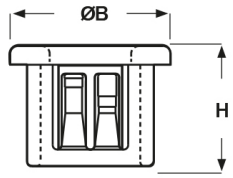

SCHEDA ARTICOLO

Articolo: SB 750-6 NERE - Codice EZ: 143828

16/12/2024

Forma A

Forma B

Forma C

Il disegno è indicativo e le proporzioni potrebbero non corrispondere alle dimensioni in tabella o reali.

ARTICOLO	colore	specifica	adatto a foro	ØA mm	ØB mm	H mm	spessore telaio max mm	Ø foro montaggio mm
SB 750-6 NERE	nero	forma B	-	9,9	21,6	10,3	3,2	19,1