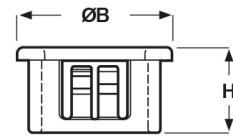

SCHEDA ARTICOLO

Articolo: SB 750-6 NERE - Codice EZ: 143828

16/12/2024

Forma A

Forma B

Forma C

Il disegno è indicativo e le proporzioni potrebbero non corrispondere alle dimensioni in tabella o reali.

ARTICOLO	colore	specifica	adatto a foro	ØA mm	ØB mm	H mm	spessore telaio max mm	Ø foro montaggio mm
SB 750-6 NERE	nero	forma B	-	9,9	21,6	10,3	3,2	19,1