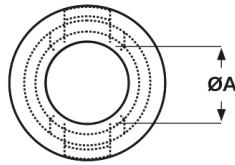

SCHEDA ARTICOLO

Articolo: SB 750-6 NERE - Codice EZ: 143828

16/12/2024

Forma A

Forma B

Forma C

Il disegno è indicativo e le proporzioni potrebbero non corrispondere alle dimensioni in tabella o reali.

ARTICOLO	colore	specifica	adatto a foro	ØA mm	ØB mm	H mm	spessore telaio max mm	Ø foro montaggio mm
SB 750-6 NERE	nero	forma B	-	9,9	21,6	10,3	3,2	19,1