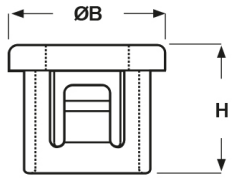

SCHEDA ARTICOLO

Articolo: SB 750-6 NERE - Codice EZ: 143828

16/12/2024

Forma A

Forma B

Forma C

Il disegno è indicativo e le proporzioni potrebbero non corrispondere alle dimensioni in tabella o reali.

ARTICOLO	colore	specifica	adatto a foro	ØA mm	ØB mm	H mm	spessore telaio max mm	Ø foro montaggio mm
SB 750-6 NERE	nero	forma B	-	9,9	21,6	10,3	3,2	19,1