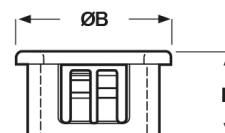

**SCHEDA ARTICOLO**

Articolo: SB 750-6 BIANCHE - Codice EZ: N.D

16/12/2024

Forma A

Forma B

Forma C

**Il disegno è indicativo e le proporzioni potrebbero non corrispondere alle dimensioni in tabella o reali.**

ARTICOLO	colore	specifica	adatto a foro	ØA mm	ØB mm	H mm	spessore telaio max mm	Ø foro montaggio mm
SB 750-6 BIANCHE	bianco	forma B	-	9,9	21,6	10,3	3,2	19,1

Materiale: poliammide 6/6.

Colore: nero o bianco.