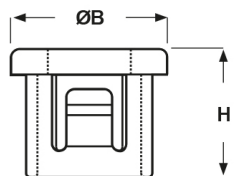

**SCHEDA ARTICOLO**

Articolo: SB 750-6 BIANCHE - Codice EZ: N.D

16/12/2024

Forma A

Forma B

Forma C

**Il disegno è indicativo e le proporzioni potrebbero non corrispondere alle dimensioni in tabella o reali.**

ARTICOLO	colore	specifica	adatto a foro	ØA mm	ØB mm	H mm	spessore telaio max mm	Ø foro montaggio mm
SB 750-6 BIANCHE	bianco	forma B	-	9,9	21,6	10,3	3,2	19,1

Materiale: poliammide 6/6.

Colore: nero o bianco.