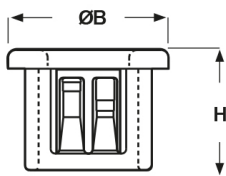

**SCHEDA ARTICOLO**

Articolo: SB 750-6 BIANCHE - Codice EZ: N.D

16/12/2024

Forma A

Forma B

Forma C

**Il disegno è indicativo e le proporzioni potrebbero non corrispondere alle dimensioni in tabella o reali.**

ARTICOLO	colore	specifica	adatto a foro	ØA mm	ØB mm	H mm	spessore telaio max mm	Ø foro montaggio mm
SB 750-6 BIANCHE	bianco	forma B	-	9,9	21,6	10,3	3,2	19,1

Materiale: poliammide 6/6.

Colore: nero o bianco.