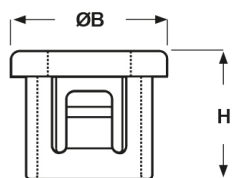

**SCHEDA ARTICOLO**

Articolo: SB 750-10 NERE - Codice EZ: 143831

16/12/2024

Forma A

Forma B

Forma C

**Il disegno è indicativo e le proporzioni potrebbero non corrispondere alle dimensioni in tabella o reali.**

ARTICOLO	colore	specifica	adatto a foro	ØA mm	ØB mm	H mm	spessore telaio max mm	Ø foro montaggio mm
SB 750-10 NERE	nero	forma B	-	15,5	21,6	10,3	3,2	19,1

Materiale: poliammide 6/6.

Colore: nero o bianco.