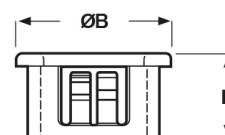

Forma C

Il disegno è indicativo e le proporzioni potrebbero non corrispondere alle dimensioni in tabella o reali.

ARTICOLO	colore	specifica	adatto a foro	ØA mm	ØB mm	H mm	spessore telaio max mm	Ø foro montaggio mm
SB 750-10 NERE	nero	forma B	-	15,5	21,6	10,3	3,2	19,1

Materiale: poliammide 6/6.

Colore: nero o bianco.

Temperatura d'uso: max +105°C

Infiammabilità: antifiama e autoestinguente UL94-V2.

Tutte le informazioni e i dati riportati sono indicativi e possono essere soggetti a variazioni senza preavviso

ELEKTROZUBEHÖR SPA

Sede:
Via F.lli Bronzetti, 24
20129 Milano (Italy)
Tel.: +39 02 701471
C.F. e P. IVA: 00729140152
Capitale Sociale: € 260.000

Centro logistico:
Via Cadorna, 66/A
20055 Vimodrone MI

Registro imprese: n° 92394 Tribunale di Milano
R.E.A.: 460657 - INTRASTAT: IT 00729140152
Posizione Import: MI 007993