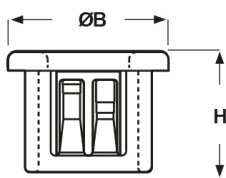

SCHEDA ARTICOLO

Articolo: SB 750-10 NERE - Codice EZ: 143831

16/12/2024

Forma B

Il disegno è indicativo e le proporzioni potrebbero non corrispondere alle dimensioni in tabella o reali.

ARTICOLO	colore	specifica	adatto a foro	ØA mm	ØB mm	H mm	spessore telaio max mm	Ø foro montaggio mm
SB 750-10 NERE	nero	forma B	-	15,5	21,6	10,3	3,2	19,1

Materiale: poliammide 6/6.

Colore: nero o bianco.

Temperatura d'uso: max +105°C

Infiammabilità: antifiama e autoestinguente UL94-V2.

Tutte le informazioni e i dati riportati sono indicativi e possono essere soggetti a variazioni senza preavviso

ELEKTROZUBEHÖR SPA

Sede:
Via F.lli Bronzetti, 24
20129 Milano (Italy)
Tel.: +39 02 701471
C.F. e P. IVA: 00729140152
Capitale Sociale: € 260.000

Centro logistico:
Via Cadorna, 66/A
20055 Vimodrone MI

Registro imprese: n° 92394 Tribunale di Milano
R.E.A.: 460657 - INTRASTAT: IT 00729140152
Posizione Import: MI 007993