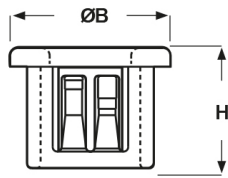

**SCHEDA ARTICOLO**

Articolo: SB 750-10 BIANCHE - Codice EZ: N.D

16/12/2024

Forma A

Forma B

Forma C

**Il disegno è indicativo e le proporzioni potrebbero non corrispondere alle dimensioni in tabella o reali.**

ARTICOLO	colore	specifica	adatto a foro	ØA mm	ØB mm	H mm	spessore telaio max mm	Ø foro montaggio mm
SB 750-10 BIANCHE	bianco	forma B	-	15,5	21,6	10,3	3,2	19,1

Materiale: poliammide 6/6.

Colore: nero o bianco.