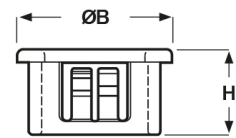

**SCHEDA ARTICOLO**

Articolo: SB 750-10 BIANCHE - Codice EZ: N.D

16/12/2024

Forma A

Forma B

Forma C

**Il disegno è indicativo e le proporzioni potrebbero non corrispondere alle dimensioni in tabella o reali.**

ARTICOLO	colore	specifica	adatto a foro	ØA mm	ØB mm	H mm	spessore telaio max mm	Ø foro montaggio mm
SB 750-10 BIANCHE	bianco	forma B	-	15,5	21,6	10,3	3,2	19,1

Materiale: poliammide 6/6.

Colore: nero o bianco.