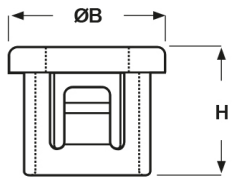

**SCHEDA ARTICOLO**

Articolo: SB 750-10 BIANCHE - Codice EZ: N.D

16/12/2024

Forma A

Forma B

Forma C

**Il disegno è indicativo e le proporzioni potrebbero non corrispondere alle dimensioni in tabella o reali.**

ARTICOLO	colore	specifica	adatto a foro	ØA mm	ØB mm	H mm	spessore telaio max mm	Ø foro montaggio mm
SB 750-10 BIANCHE	bianco	forma B	-	15,5	21,6	10,3	3,2	19,1

Materiale: poliammide 6/6.

Colore: nero o bianco.