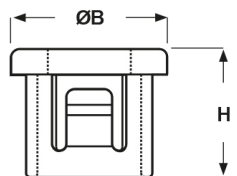

**SCHEDA ARTICOLO**

Articolo: SB 687-9 BIANCHE - Codice EZ: N.D

16/12/2024

Forma A

Forma B

Forma C

**Il disegno è indicativo e le proporzioni potrebbero non corrispondere alle dimensioni in tabella o reali.**

ARTICOLO	colore	specifica	adatto a foro	ØA mm	ØB mm	H mm	spessore telaio max mm	Ø foro montaggio mm
SB 687-9 BIANCHE	bianco	forma B	-	14,3	19,8	10,3	3,2	17,4

Materiale: poliammide 6/6.

Colore: nero o bianco.