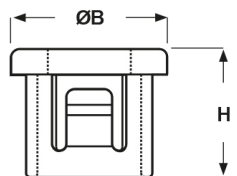

SCHEDA ARTICOLO

Articolo: SB 687-8 NERE - Codice EZ: 143627

16/12/2024

Forma A

Forma B

Forma C

Il disegno è indicativo e le proporzioni potrebbero non corrispondere alle dimensioni in tabella o reali.

ARTICOLO	colore	specifica	adatto a foro	ØA mm	ØB mm	H mm	spessore telaio max mm	Ø foro montaggio mm
SB 687-8 NERE	nero	forma B	-	12,7	19,8	10,3	3,2	17,4