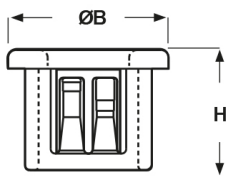

SCHEDA ARTICOLO

Articolo: SB 687-8 NERE - Codice EZ: 143627

16/12/2024

Forma A

Forma B

Forma C

Il disegno è indicativo e le proporzioni potrebbero non corrispondere alle dimensioni in tabella o reali.

ARTICOLO	colore	specifica	adatto a foro	ØA mm	ØB mm	H mm	spessore telaio max mm	Ø foro montaggio mm
SB 687-8 NERE	nero	forma B	-	12,7	19,8	10,3	3,2	17,4