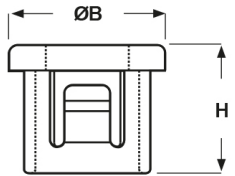

SCHEDA ARTICOLO

Articolo: SB 687-8 BIANCHE - Codice EZ: N.D

16/12/2024

Forma A

Forma B

Forma C

Il disegno è indicativo e le proporzioni potrebbero non corrispondere alle dimensioni in tabella o reali.

ARTICOLO	colore	specifica	adatto a foro	ØA mm	ØB mm	H mm	spessore telaio max mm	Ø foro montaggio mm
SB 687-8 BIANCHE	bianco	forma B	-	12,7	19,8	10,3	3,2	17,4