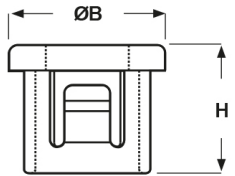

**SCHEDA ARTICOLO**

Articolo: SB 625-8 BIANCHE - Codice EZ: 145633

16/12/2024

Forma A

Forma B

Forma C

**Il disegno è indicativo e le proporzioni potrebbero non corrispondere alle dimensioni in tabella o reali.**

| ARTICOLO         | colore | specifica | adatto a foro | ØA mm | ØB mm | H mm | spessore telaio max mm | Ø foro montaggio mm |
|------------------|--------|-----------|---------------|-------|-------|------|------------------------|---------------------|
| SB 625-8 BIANCHE | bianco | forma B   | -             | 12,7  | 18,2  | 10,3 | 3,2                    | 15,9                |