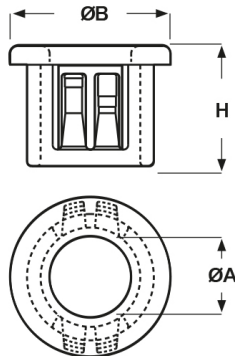

SCHEDA ARTICOLO

Articolo: SB 625-4 BIANCHE - Codice EZ: N.D

11/03/2025

Forma A

Forma B

Forma C

Il disegno è indicativo e le proporzioni potrebbero non corrispondere alle dimensioni in tabella o reali.

| ARTICOLO | colore | specifica | adatto a foro | ØA mm | ØB mm | H mm | spessore telaio max mm | Ø foro montaggio mm |
|------------------|--------|-----------|---------------|-------|-------|------|------------------------|---------------------|
| SB 625-4 BIANCHE | bianco | forma B | - | 6,4 | 18,2 | 10,3 | 3,2 | 15,9 |