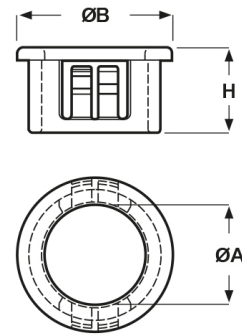

SCHEDA ARTICOLO

Articolo: SB 625-4 BIANCHE - Codice EZ: N.D

11/03/2025

Forma A

Forma B

Forma C

Il disegno è indicativo e le proporzioni potrebbero non corrispondere alle dimensioni in tabella o reali.

| ARTICOLO | colore | specifica | adatto a foro | ØA mm | ØB mm | H mm | spessore telaio max mm | Ø foro montaggio mm |
|------------------|--------|-----------|---------------|-------|-------|------|------------------------|---------------------|
| SB 625-4 BIANCHE | bianco | forma B | - | 6,4 | 18,2 | 10,3 | 3,2 | 15,9 |