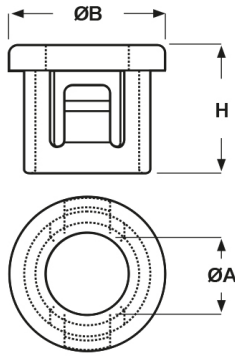

SCHEDA ARTICOLO

Articolo: SB 625-4 BIANCHE - Codice EZ: N.D

11/03/2025

Forma A

Forma B

Forma C

Il disegno è indicativo e le proporzioni potrebbero non corrispondere alle dimensioni in tabella o reali.

| ARTICOLO | colore | specifica | adatto a foro | ØA mm | ØB mm | H mm | spessore telaio max mm | Ø foro montaggio mm |
|------------------|--------|-----------|---------------|-------|-------|------|------------------------|---------------------|
| SB 625-4 BIANCHE | bianco | forma B | - | 6,4 | 18,2 | 10,3 | 3,2 | 15,9 |